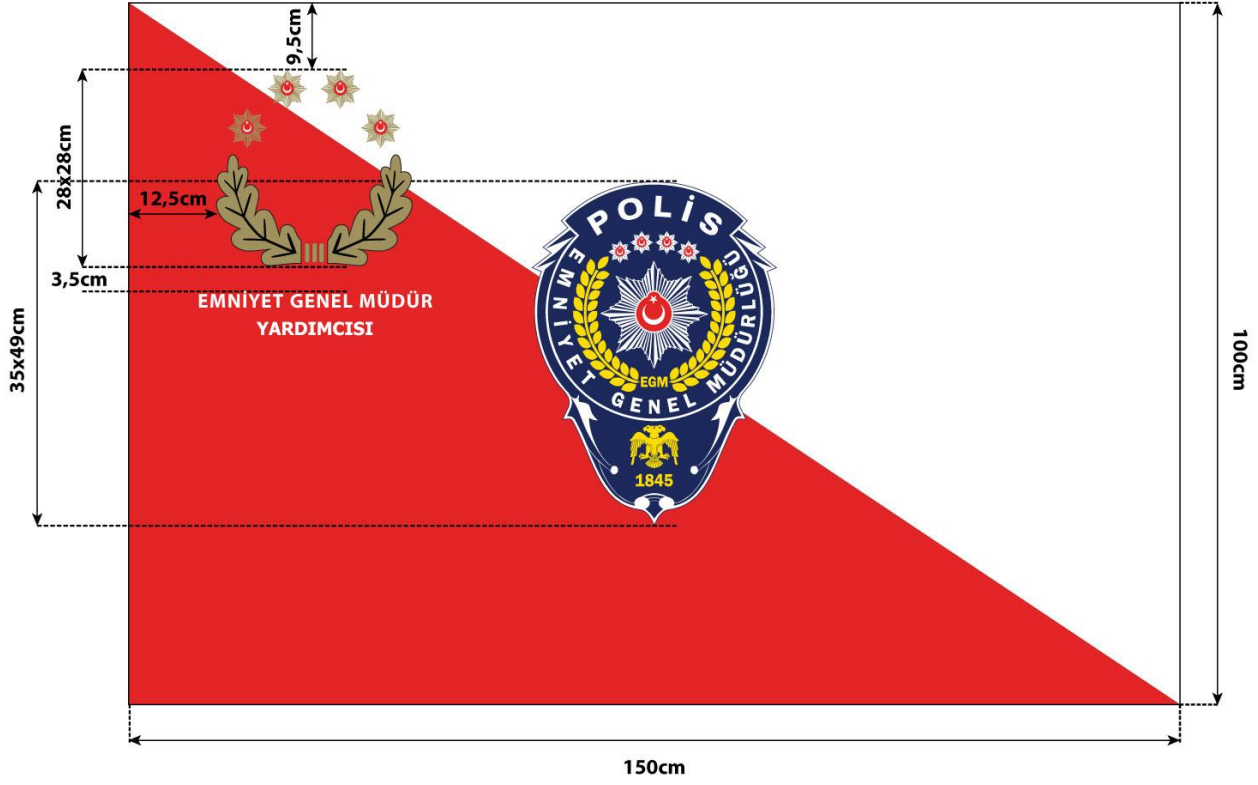

EMNİYET GENEL MÜDÜRLÜĞÜ SANCAĞI ÖRNEĞİ

EMNİYET GENEL MÜDÜRLÜĞÜ FORSU ÖRNEĞİ

İL EMNİYET MÜDÜRLÜĞÜ FORSU ÖRNEĞİ

Metin; **Myriad Pro** yazı karakterinde, **bold** olarak yer alır.

EMNİYET GENEL MÜDÜR YARDIMCISI MAKAM ODASINDA KULLANILAN
TANITICI BAYRAK ÖRNEĞİ