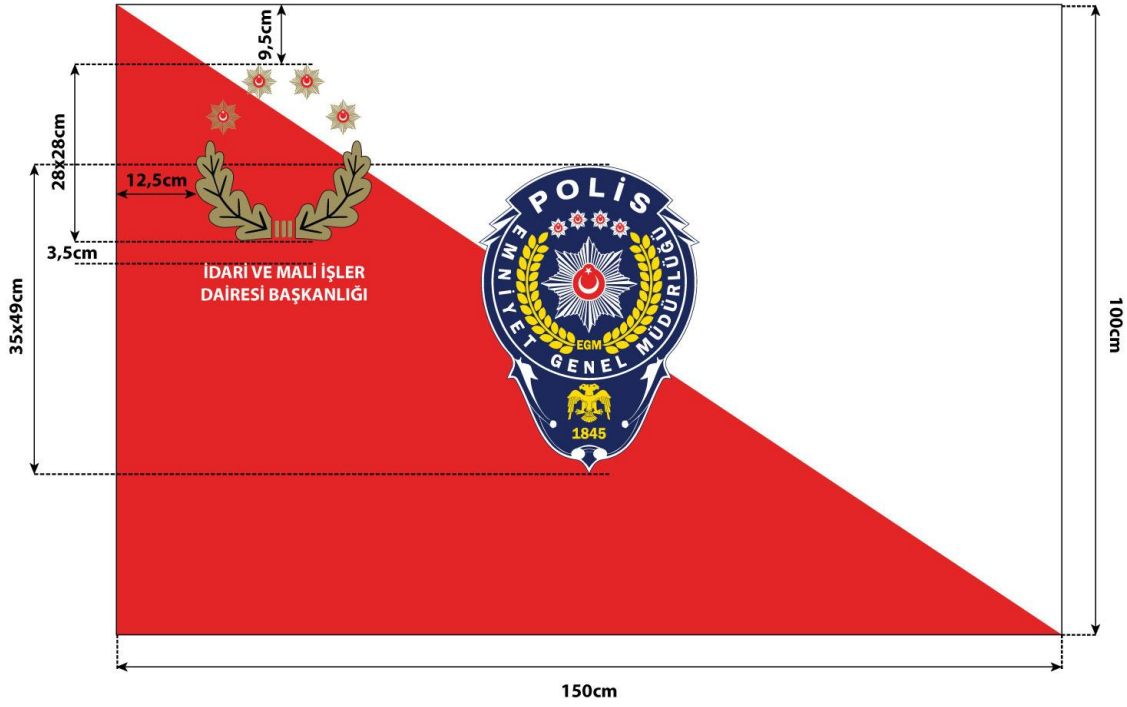

DAİRE BAŞKANLIĞI MAKAM ODASINDA KULLANILAN
TANITICI BAYRAK ÖRNEĞİ

Metin; **Myriad Pro** yazı karakterinde, **bold** olarak yer alır.