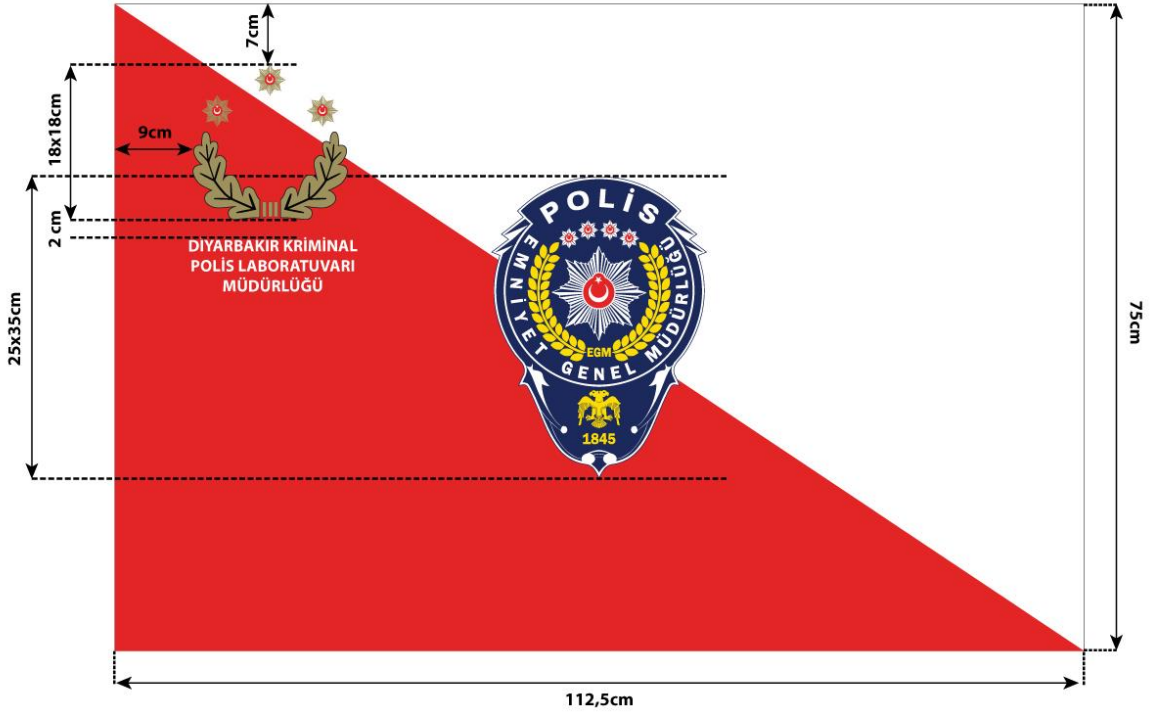

**KRİMİNAL POLİS LABORATUVARI MÜDÜRLÜĞÜ GÖNDERE ÇEKİLEN
TANITICI BAYRAK ÖRNEĞİ**

Metin; **Myriad Pro** yazı karakterinde, **bold** olarak yer alır.