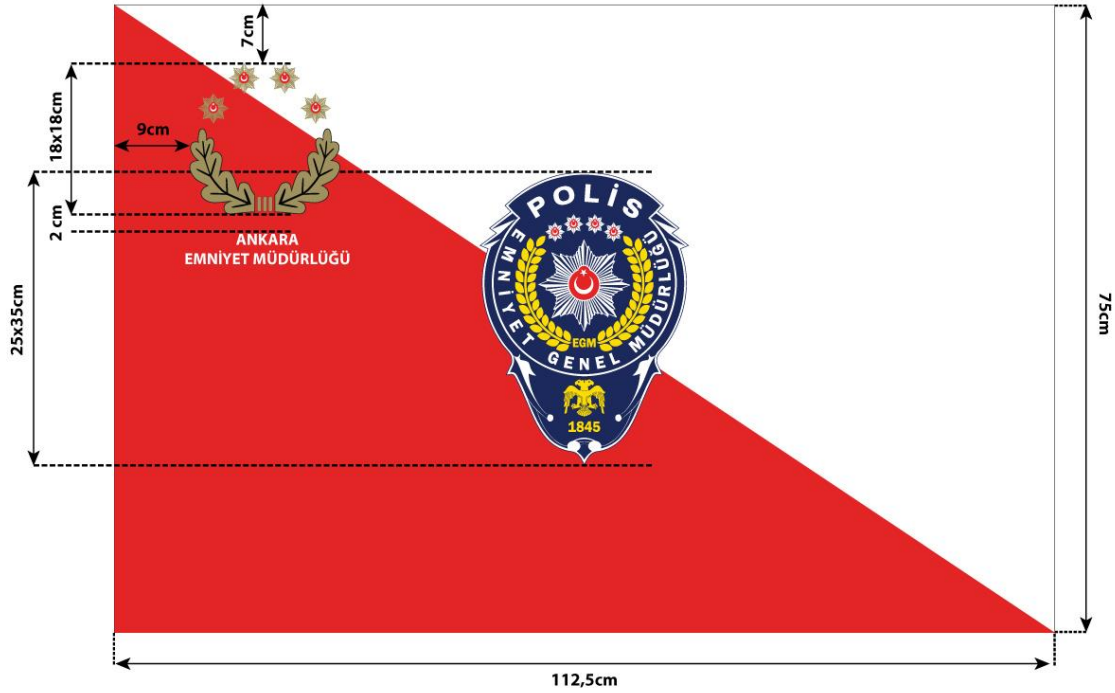

İL EMNİYET MÜDÜRLÜĞÜ GÖNDERE ÇEKİLEN TANITICI BAYRAK ÖRNEĞİ

Metin; Myriad Pro yazı karakterinde, bold olarak yer alır.