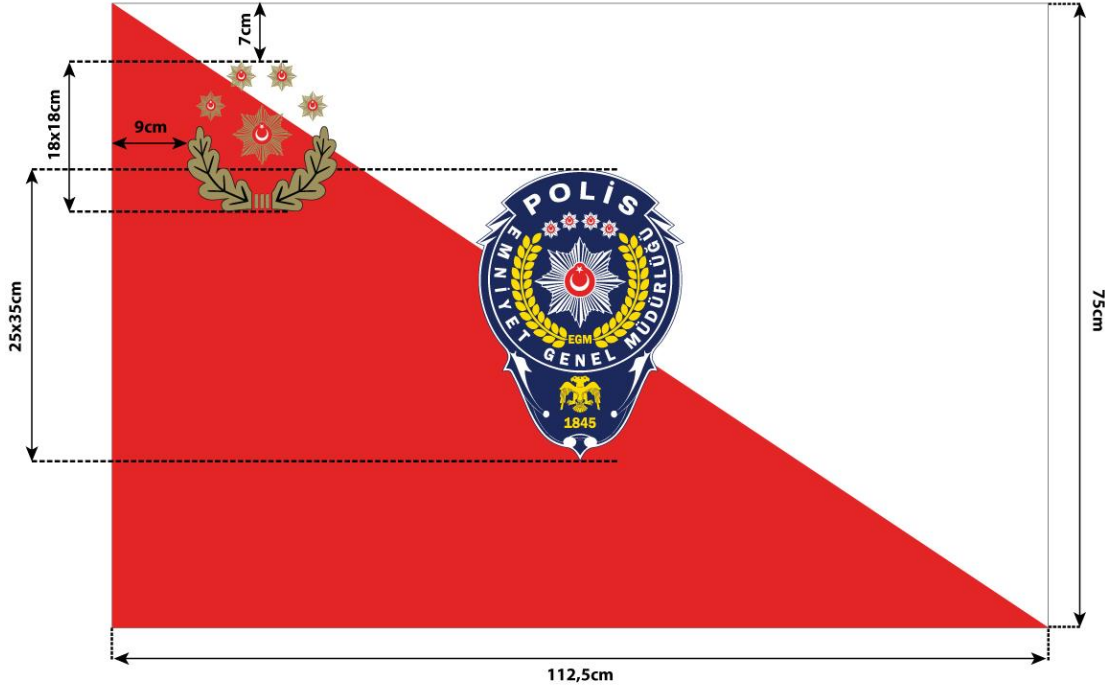

EMNİYET GENEL MÜDÜRLÜĞÜ GÖNDERE ÇEKİLEN TANTICI BAYRAK ÖRNEĞİ