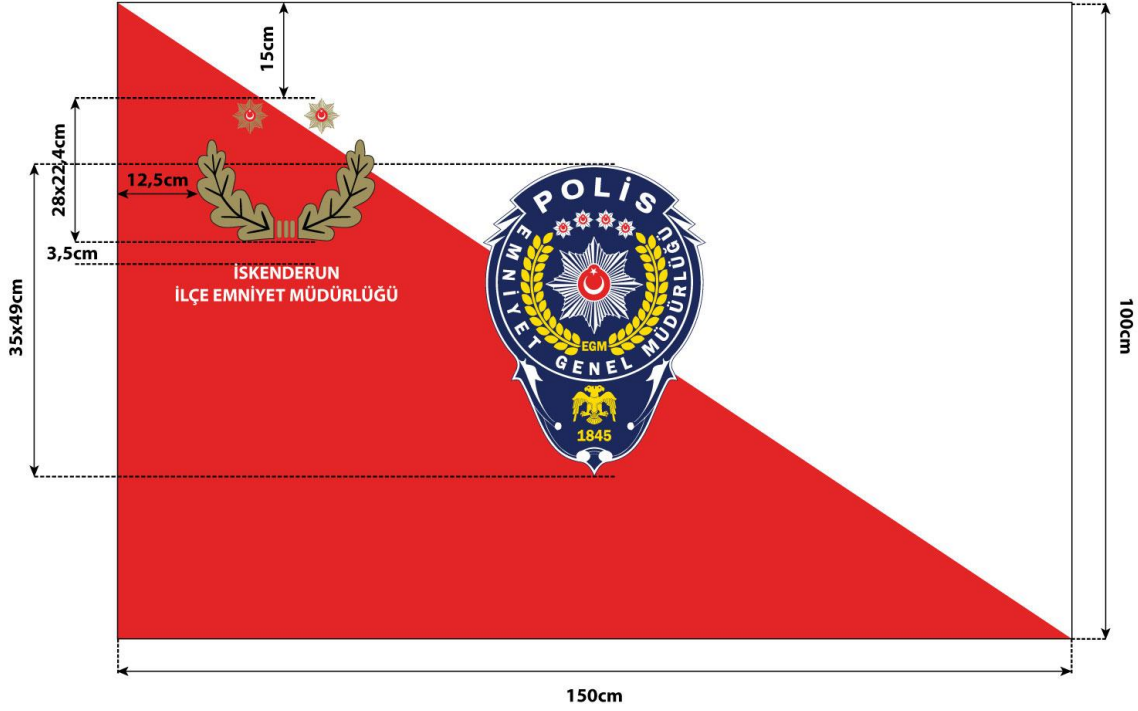

İLÇE EMNİYET MÜDÜRLÜĞÜ MAKAM ODASINDA KULLANILAN
TANITICI BAYRAK ÖRNEĞİ

Metin; Myriad Pro yazı karakterinde, **bold** olarak yer alır.