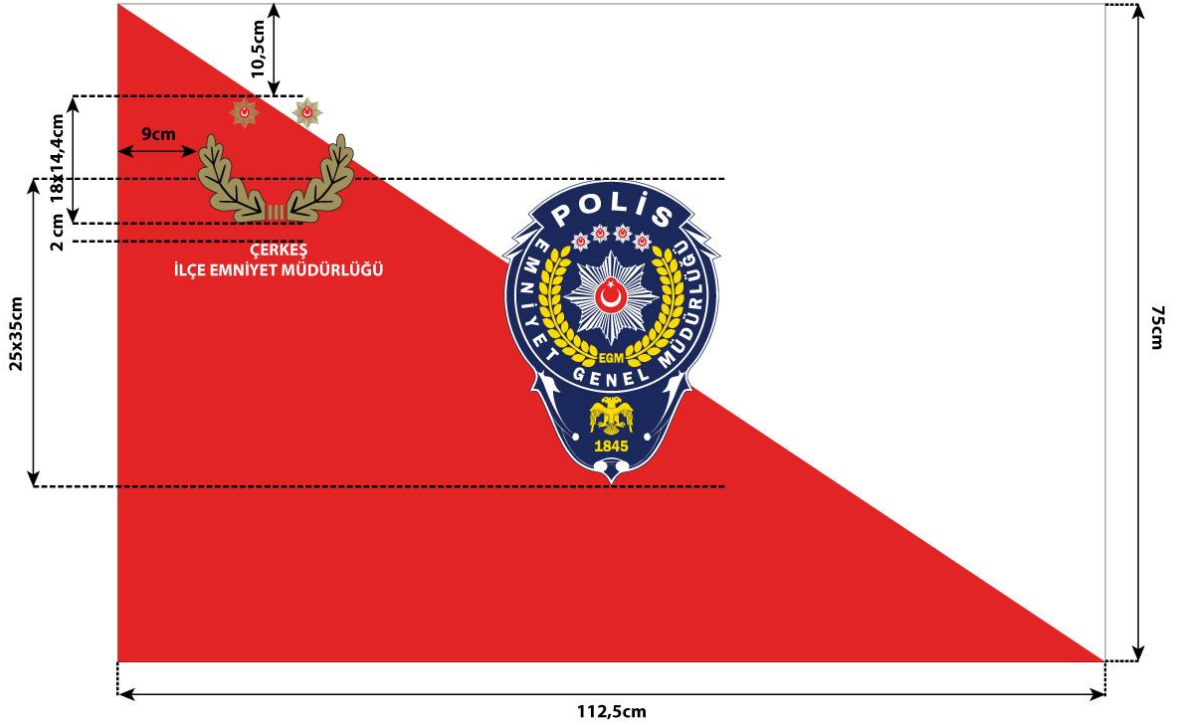

İLÇE EMNİYET MÜDÜRLÜĞÜ GÖNDERE ÇEKİLEN TANITICI BAYRAK ÖRNEĞİ

Metin; **Myriad Pro** yazı karakterinde, **bold** olarak yer alır.