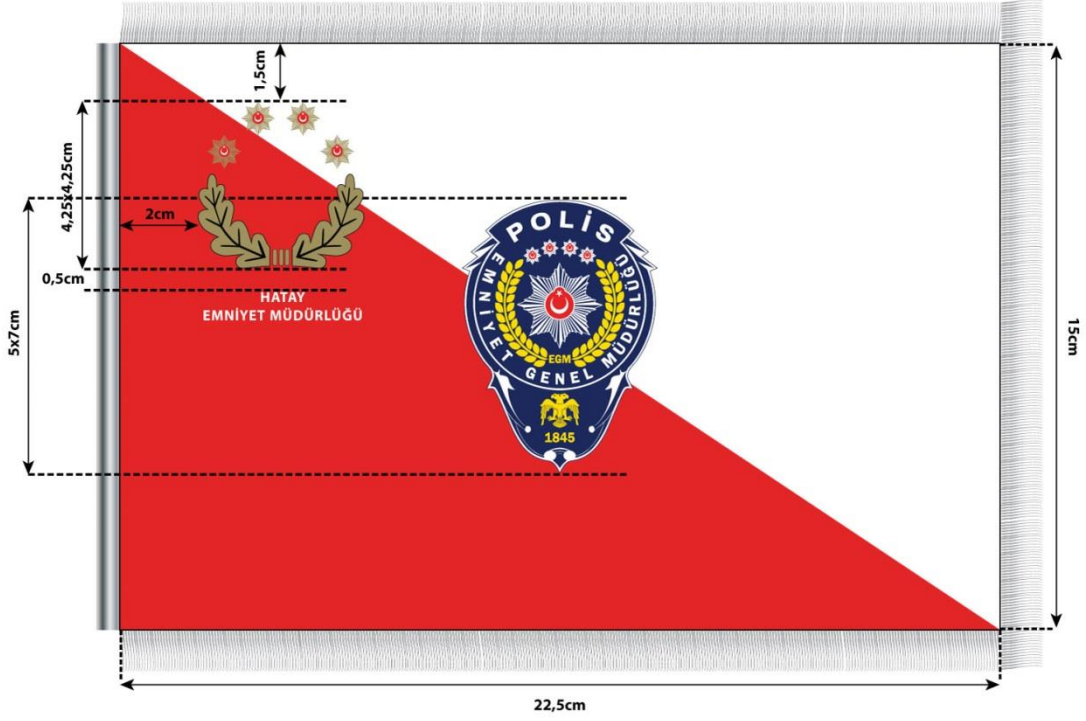

EMNİYET GENEL MÜDÜRLÜĞÜ SANCAĞI ÖRNEĞİ

EMNİYET GENEL MÜDÜRLÜĞÜ FORSU ÖRNEĞİ

İL EMNİYET MÜDÜRLÜĞÜ FORSU ÖRNEĞİ

Metin; **Myriad Pro** yazı karakterinde, **bold** olarak yer alır.

EMNİYET GENEL MÜDÜR YARDIMCISI MAKAM ODASINDA KULLANILAN
TANITICI BAYRAK ÖRNEĞİ

Metin; **Myriad Pro** yazı karakterinde, **bold** olarak yer alır.

DAİRE BAŞKANLIĞI MAKAM ODASINDA KULLANILAN
TANITICI BAYRAK ÖRNEĞİ

Metin; **Myriad Pro** yazı karakterinde, **bold** olarak yer alır.

İL EMNİYET MÜDÜRLÜĞÜ MAKAM ODASINDA KULLANILAN
TANITICI BAYRAK ÖRNEĞİ

Metin; **Myriad Pro** yazı karakterinde, **bold** olarak yer alır.

**POLİS MORAL EĞİTİM MERKEZİ MÜDÜRLÜĞÜ MAKAM ODASINDA
KULLANILAN TANITICI BAYRAK ÖRNEĞİ**

Metin; **Myriad Pro** yazı karakterinde, **bold** olarak yer alır.