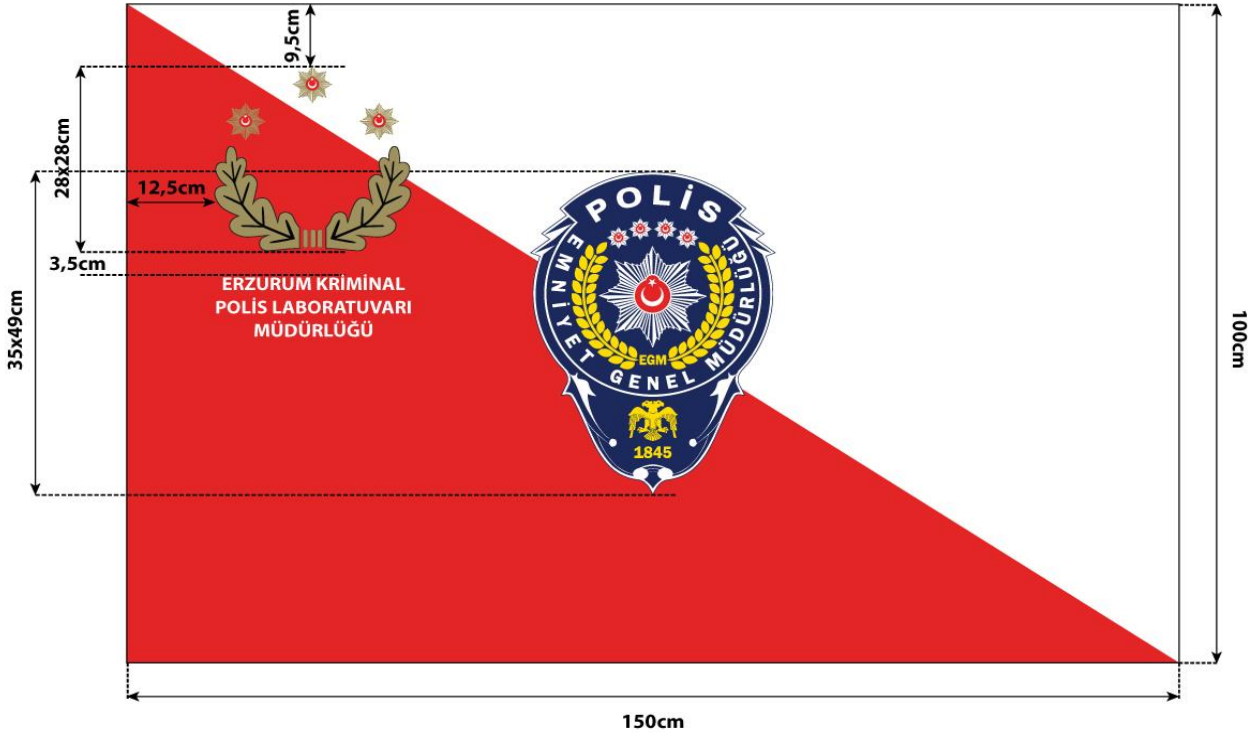

**KRİMİNAL POLİS LABORATUVARI MAKAM ODASINDA KULLANILAN
TANITICI BAYRAK ÖRNEĞİ**

Metin; **Myriad Pro** yazı karakterinde, **bold** olarak yer alır.