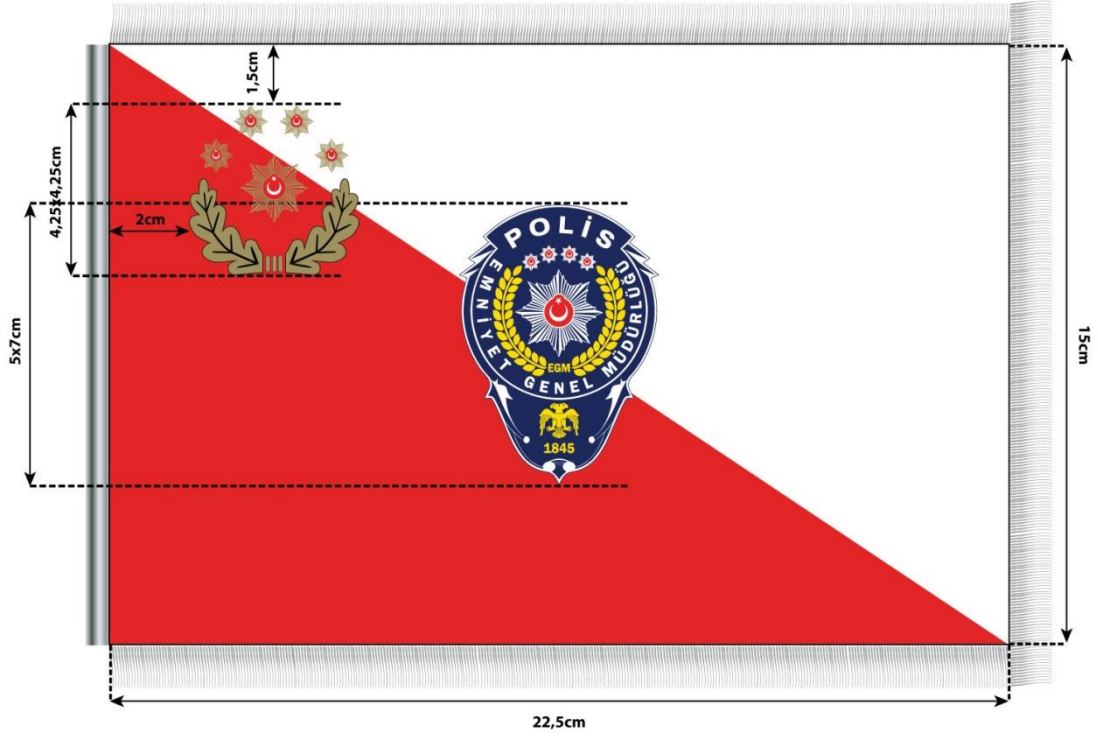

EMNİYET GENEL MÜDÜRLÜĞÜ SANCAĞI ÖRNEĞİ

EMNİYET GENEL MÜDÜRLÜĞÜ FORSU ÖRNEĞİ

İL EMNİYET MÜDÜRLÜĞÜ FORSU ÖRNEĞİ

Metin; **Myriad Pro** yazı karakterinde, **bold** olarak yer alır.

EMNİYET GENEL MÜDÜR YARDIMCISI MAKAM ODASINDA KULLANILAN
TANITICI BAYRAK ÖRNEĞİ