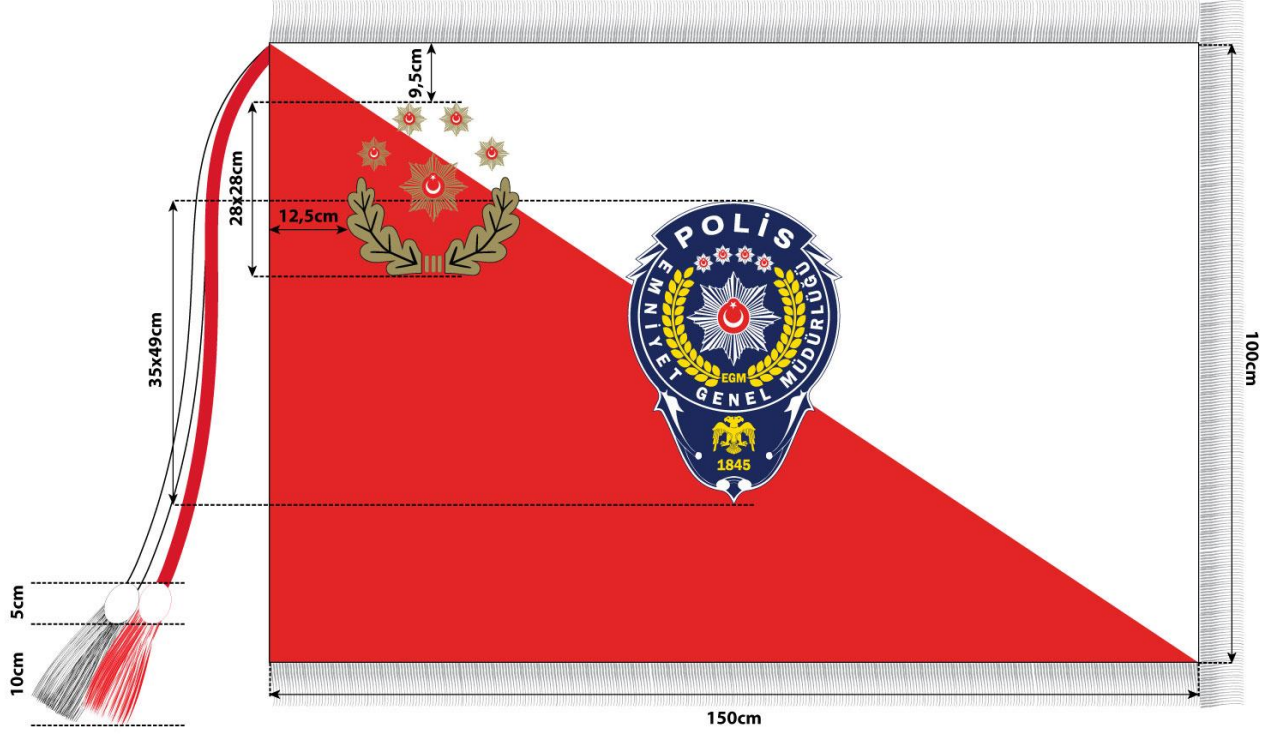

EMNİYET GENEL MÜDÜRLÜĞÜ SANCAĞI ÖRNEĞİ

EMNİYET GENEL MÜDÜRLÜĞÜ FORSU ÖRNEĞİ

İL EMNİYET MÜDÜRLÜĞÜ FORSU ÖRNEĞİ

Metin; **Myriad Pro** yazı karakterinde, **bold** olarak yer alır.

EMNİYET GENEL MÜDÜR YARDIMCISI MAKAM ODASINDA KULLANILAN
TANITICI BAYRAK ÖRNEĞİ