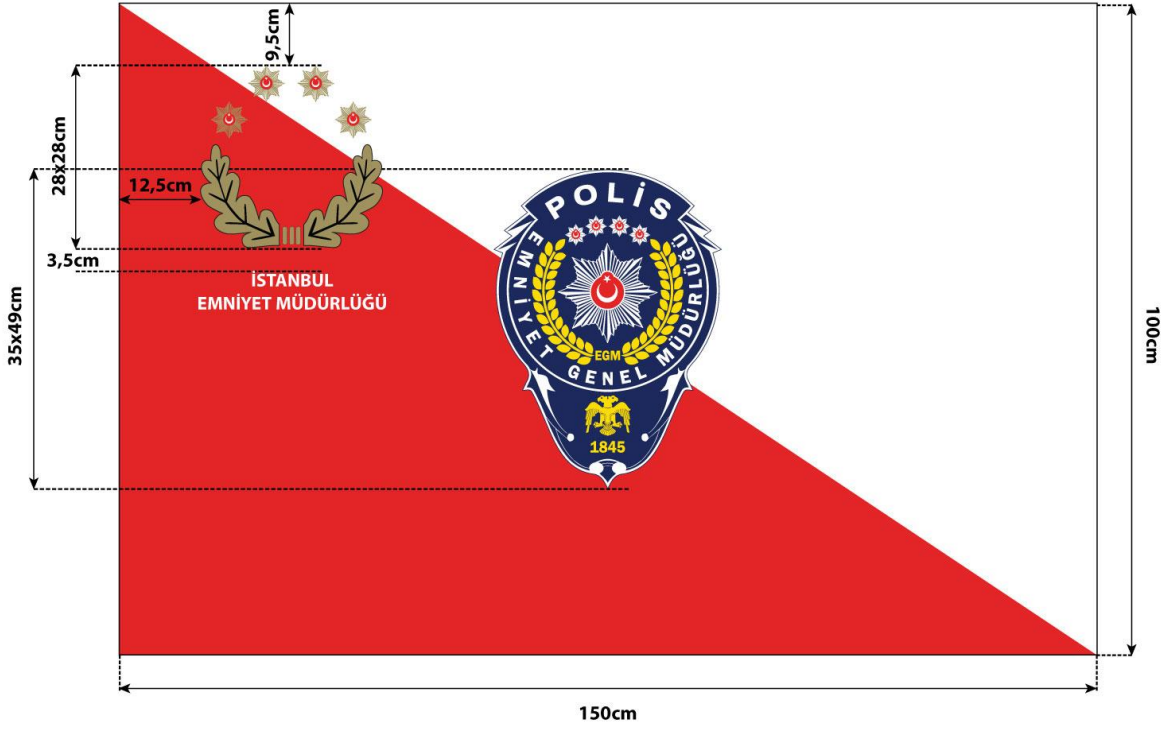

İL EMNİYET MÜDÜRLÜĞÜ MAKAM ODASINDA KULLANILAN
TANITICI BAYRAK ÖRNEĞİ

Metin; **Myriad Pro** yazı karakterinde, **bold** olarak yer alır.