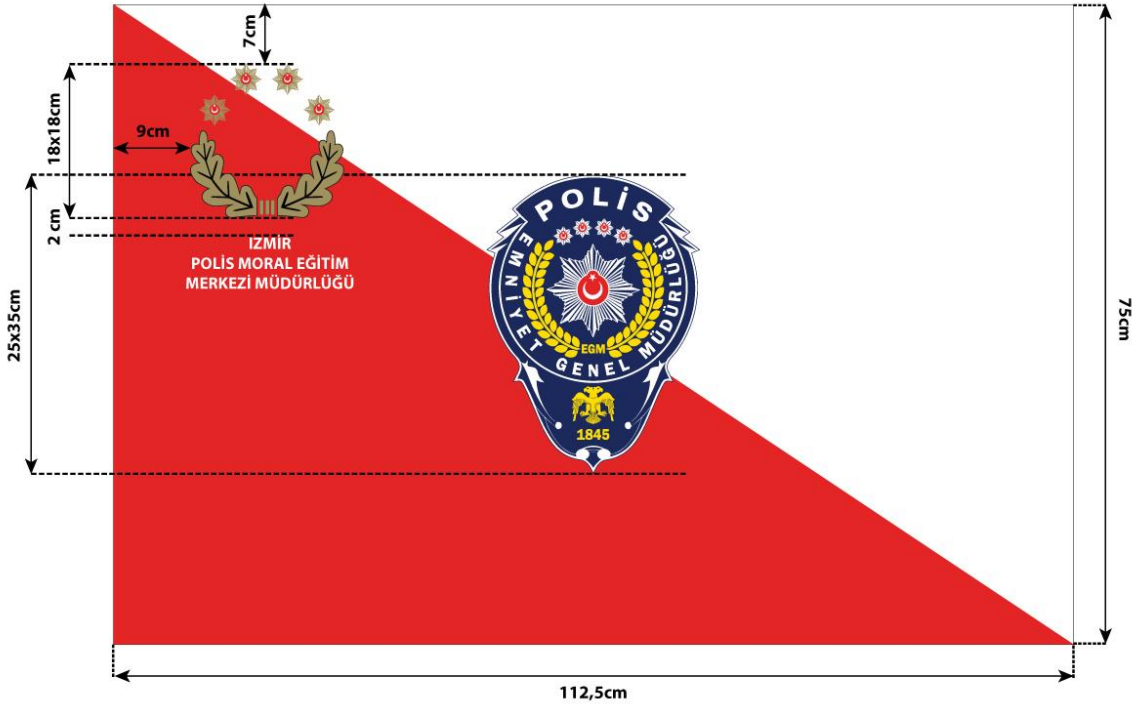

POLİS MORAL EĞİTİM MERKEZİ MÜDÜRLÜĞÜ GÖNDERE ÇEKİLEN TANITICI BAYRAK ÖRNEĞİ

Metin; Myriad Pro yazı karakterinde, bold olarak yer alır.