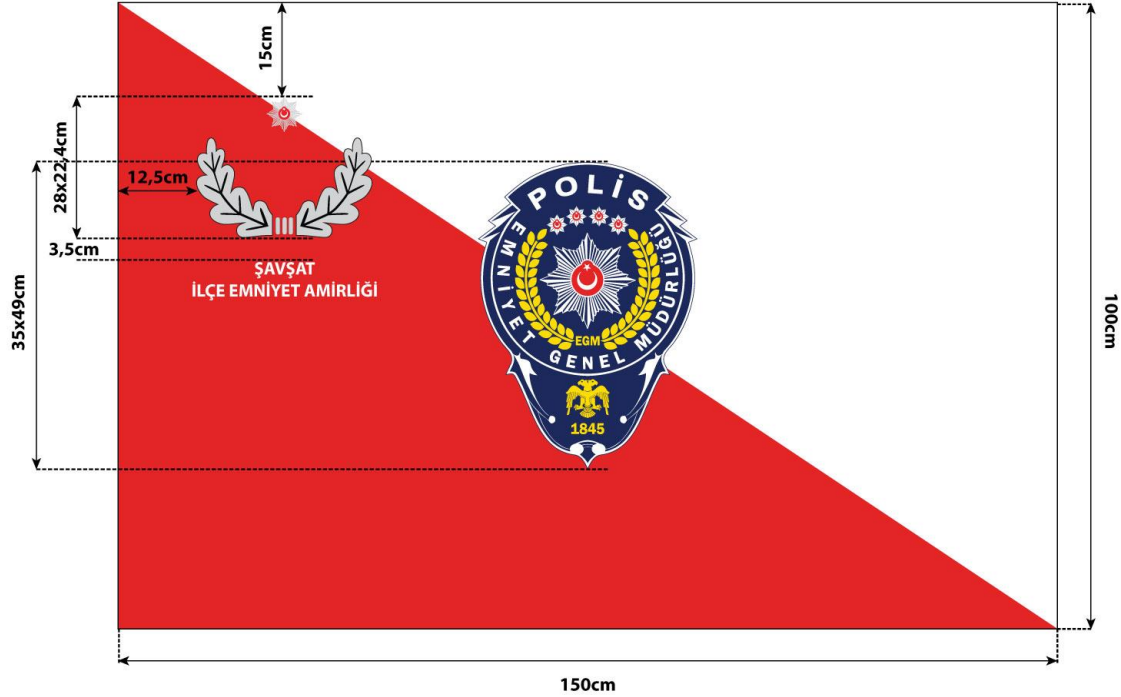

İLÇE EMNİYET AMİRLİĞİ MAKAM ODASINDA KULLANILAN
TANITICI BAYRAK ÖRNEĞİ

Metin; Myriad Pro yazı karakterinde, **bold** olarak yer alır.