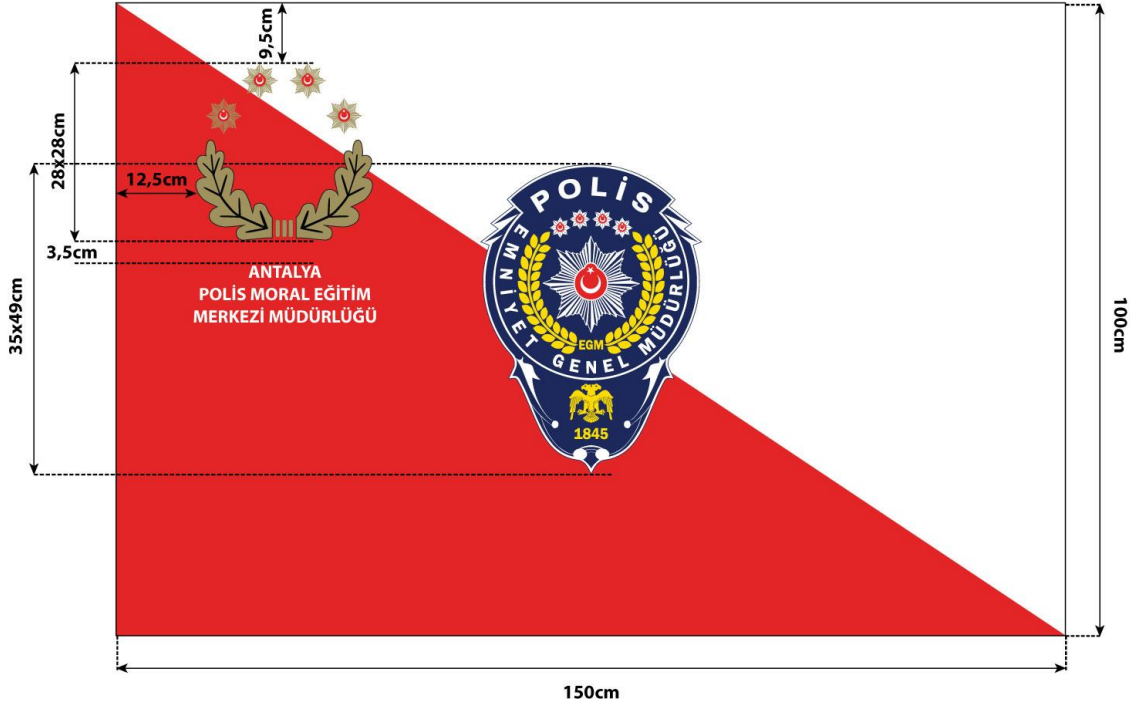

**POLİS MORAL EĞİTİM MERKEZİ MÜDÜRLÜĞÜ MAKAM ODASINDA
KULLANILAN TANITICI BAYRAK ÖRNEĞİ**

Metin; **Myriad Pro** yazı karakterinde, **bold** olarak yer alır.