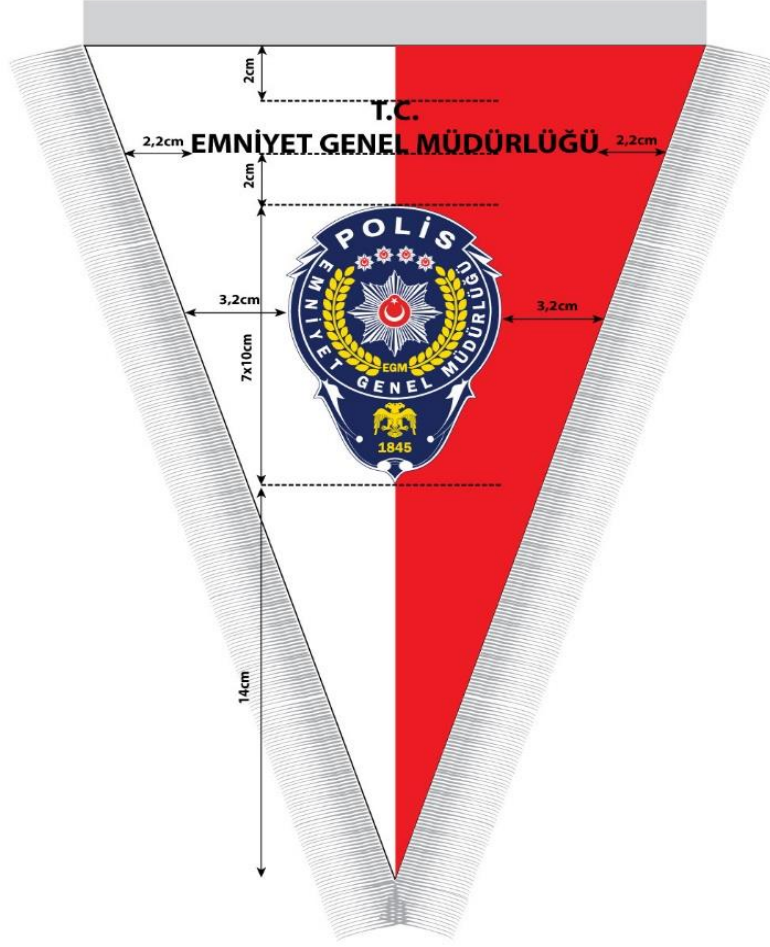

DUVAR TİPİ TANITICI BAYRAK ÖRNEĞİ
(20x30 cm ikizkenar üçgen)