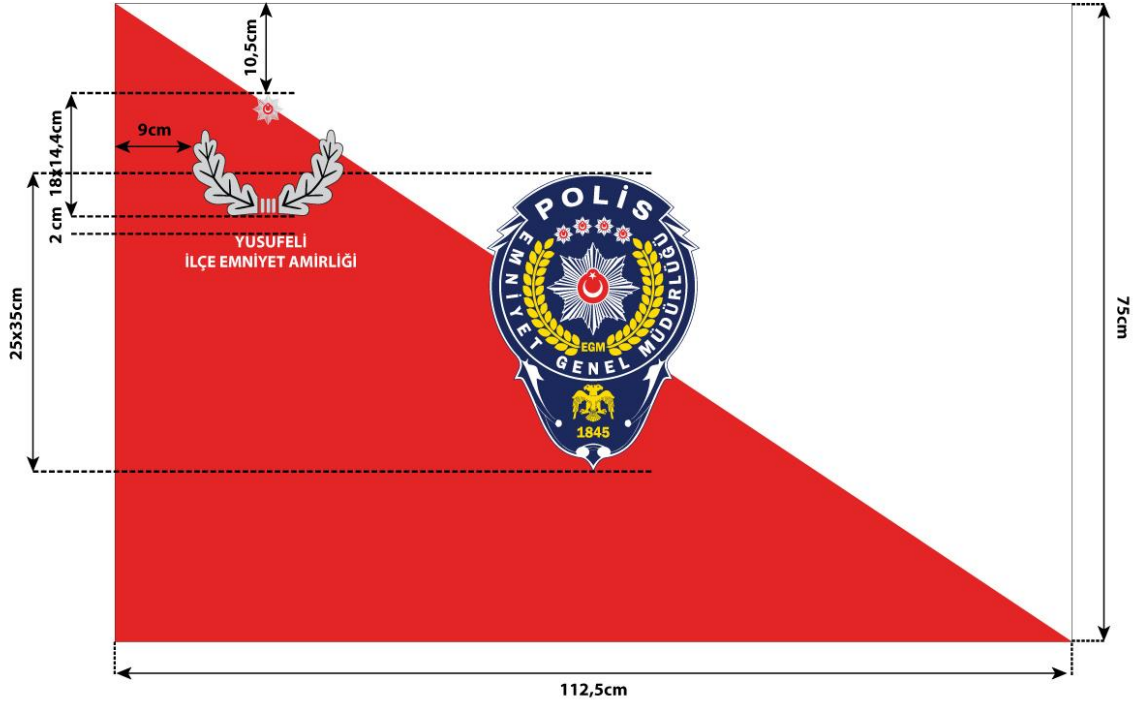

İLÇE EMNİYET AMİRLİĞİ GÖNDERE ÇEKİLEN TANITICI BAYRAK ÖRNEĞİ

Metin; **Myriad Pro** yazı karakterinde, **bold** olarak yer alır.